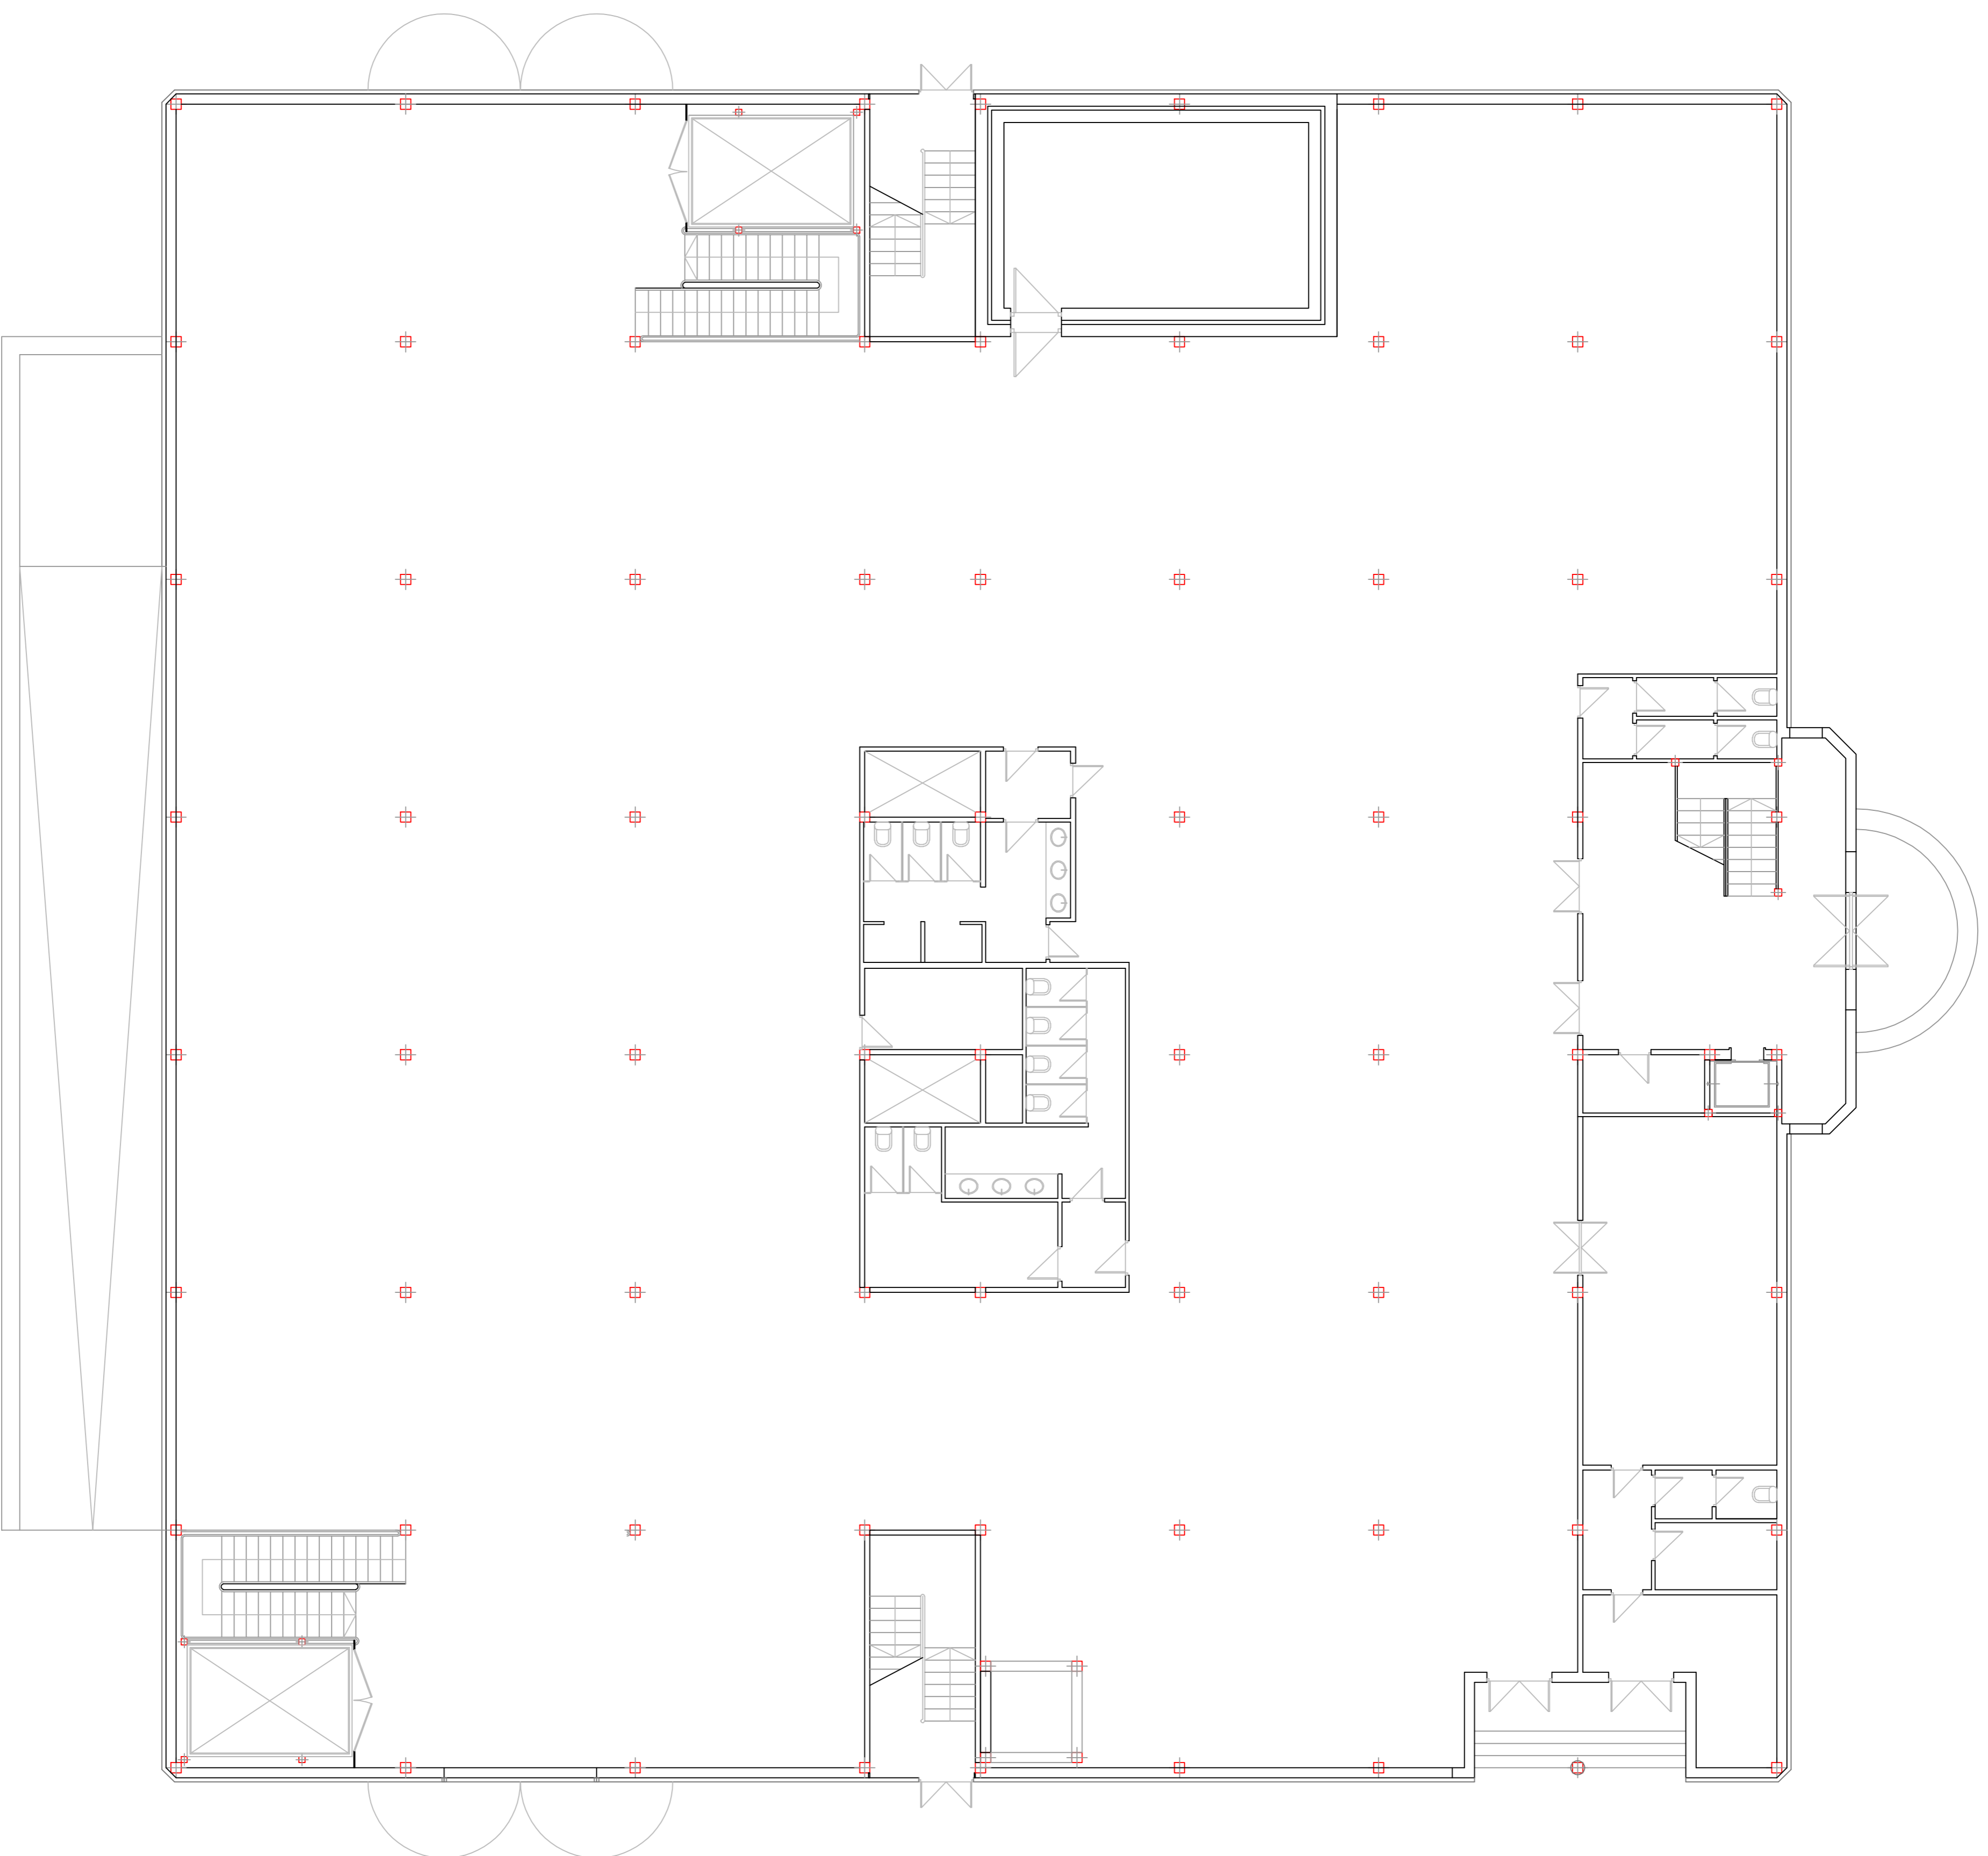

edificio de oficinas y almacén

valdeportillo

planta sótano 0

valdeportillo | | 7 . 2 8 1 0 8 . madrid

Artica 21 S.L.

Madrid a 3 de Julio del 2008

Cota -2.50

03

edificio de oficinas y almacén

valdeportillo

planta baja

valdeportillo ll 7. 28108. madrid
planos facilitados por

Artiga 21 S.L.

madrid a 3 de julio del 2008

cota +1.50

00